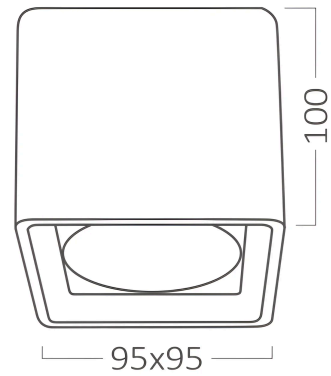

Braytron

TECHNISCHES DATENBLATT

MODELL BH04-30410

BESCHREIBUNG BRY-BETA-95x100-WHT-SQR-SPOTLIGHT

BRAYTRON SRL

MUNICIPIUL BUCUREȘTI, SECTOR 6, BLD. IULIU MANIU, NR.616, CORP B, ET.1,BUCUREȘTI,Sector 6(RO)
info@braytron.com
www.braytron.com

Pagina 1 din 2

Allgemeine Merkmale

Modell	:	BH04-30410
Hauptkategorie	:	Innenbeleuchtung
Unterkategorie	:	GU10 Aufbau-Spot
Typ	:	Spotlight
Gehäusefarbe	:	White-Black
Sockel/Fassung	:	GU10
Garantie	:	2 Years
IP (Schutzart)	:	IP20

Product Characteristics

Max. Leistung	:	Max.1×35 w
---------------	---	------------

Elektrische Eigenschaften

Material	:	Metal
Arbeitstemperatur	:	-20°C ~ +40°C

Dimensions & Weight

Länge	:	95 mm
Breite	:	95 mm
Höhe	:	100 mm
Gewicht	:	302 gr

Paket-Informationen

Nettogewicht	:	9 kgs
Bruttogewicht	:	10,9 kgs
Stückzahl pro Karton (PCS/CTN)	:	30
Länge	:	53 cm
Breite	:	35,5 cm
Höhe	:	22 cm
EAN-Code	:	5949097740084