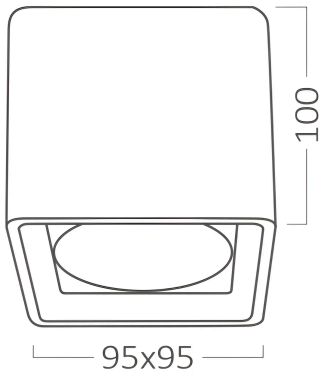

Braytron

TECHNISCHES DATENBLATT

MODELL BH04-30410

BESCHREIBUNG BRY-BETA-95x100-WHT-SQR-SPOTLIGHT

BRAYTRON SRL

MUNICIPIUL BUCUREȘTI, SECTOR 6, BLD. IULIU MANIU, NR.616, CORP B, ET.1,BUCUREȘTI,Sector 6(RO)
info@braytron.com
www.braytron.com

Pagina 1 din 2

Allgemeine Merkmale

Modell	:	BH04-30410
Hauptkategorie	:	Innenbeleuchtung
Unterkategorie	:	GU10 Aufbau-Spot
Typ	:	Spotlight
Gehäusefarbe	:	White-Black
Sockel/Fassung	:	GU10
Garantie	:	2 Years
IP (Schutzart)	:	IP20

Product Characteristics

Max. Leistung	:	Max.1×35 w
---------------	---	------------

Elektrische Eigenschaften

Material	:	Metal
Arbeitstemperatur	:	-20°C ~ +40°C

Dimensions & Weight

Länge	:	95 mm
Breite	:	95 mm
Höhe	:	100 mm
Gewicht	:	302 gr

Paket-Informationen

Nettogewicht	:	9 kgs
Bruttogewicht	:	10,9 kgs
Stückzahl pro Karton (PCS/CTN)	:	30
Länge	:	53 cm
Breite	:	35,5 cm
Höhe	:	22 cm
EAN-Code	:	5949097740084