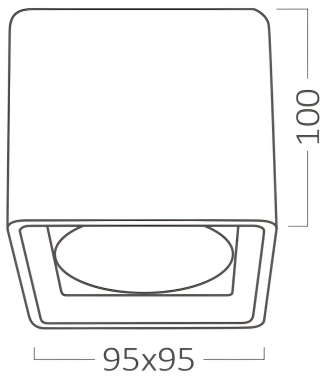

Braytron

TECHNISCHES DATENBLATT

MODELL	BH04-30411
BESCHREIBUNG	BRY-BETA-95x100-BLC-SQR-SPOTLIGHT

BRAYTRON SRL

MUNICIPIUL BUCUREȘTI, SECTOR 6, BLD. IULIU MANIU, NR.616, CORP B, ET.1,BUCUREȘTI,Sector 6(RO)
info@braytron.com
www.braytron.com

Allgemeine Merkmale

Modell	: BH04-30411
Hauptkategorie	: Innenbeleuchtung
Unterkategorie	: GU10 Aufbau-Spot
Typ	: Spotlight
Gehäusefarbe	: Black-Golden
Sockel/Fassung	: GU10
Garantie	: 2 Years
IP (Schutzart)	: IP20

Product Characteristics

Max. Leistung	: Max.1×35 w
---------------	--------------

Elektrische Eigenschaften

Material	: Metal
Arbeitstemperatur	: -20°C ~ +40°C

Dimensions & Weight

Länge	: 95 mm
Breite	: 95 mm
Höhe	: 100 mm
Gewicht	: 302 gr

Paket-Informationen

Nettogewicht	: 9 kgs
Bruttogewicht	: 10,9 kgs
Stückzahl pro Karton (PCS/CTN)	: 30
Länge	: 53 cm
Breite	: 35,5 cm
Höhe	: 22 cm
EAN-Code	: 5949097740091