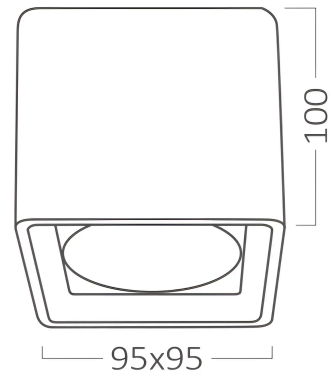

Braytron

TECHNISCHES DATENBLATT

MODELL	BH04-30411
BESCHREIBUNG	BRY-BETA-95x100-BLC-SQR-SPOTLIGHT

BRAYTRON SRL

MUNICIPIUL BUCUREȘTI, SECTOR 6, BLD. IULIU MANIU, NR.616, CORP B, ET.1,BUCUREȘTI,Sector 6(RO)
info@braytron.com
www.braytron.com

Allgemeine Merkmale

Modell	: BH04-30411
Hauptkategorie	: Innenbeleuchtung
Unterkategorie	: GU10 Aufbau-Spot
Typ	: Spotlight
Gehäusefarbe	: Black-Golden
Sockel/Fassung	: GU10
Garantie	: 2 Years
IP (Schutzart)	: IP20

Product Characteristics

Max. Leistung	: Max.1×35 w
---------------	--------------

Elektrische Eigenschaften

Material	: Metal
Arbeitstemperatur	: -20°C ~ +40°C

Dimensions & Weight

Länge	: 95 mm
Breite	: 95 mm
Höhe	: 100 mm
Gewicht	: 302 gr

Paket-Informationen

Nettogewicht	: 9 kgs
Bruttogewicht	: 10,9 kgs
Stückzahl pro Karton (PCS/CTN)	: 30
Länge	: 53 cm
Breite	: 35,5 cm
Höhe	: 22 cm
EAN-Code	: 5949097740091