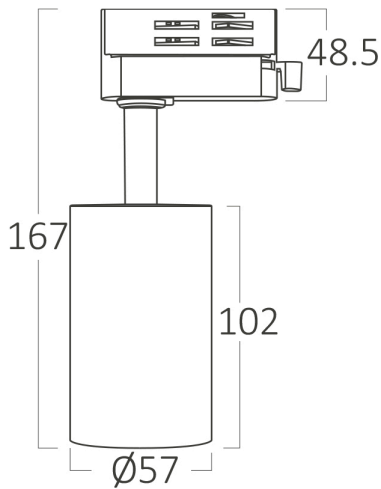

Braytron

TEKNIK VERI SAYFASTI

MODEL

BH04-60600

AÇIKLAMA

BRY-BETA-TR2-WHT-GU10-4WRS-TRACKLIGHT

BRAYTRON SRL

MUNICIPIUL BUCUREȘTI, SECTOR 6, BLD. IULIU MANIU, NR.616, CORP B, ET.1,BUCUREȘTI,Sector 6(RO)

info@braytron.com

www.braytron.com

Genel Özellikler

Model No	: BH04-60600
Üst Kategori	: İç Mekan Aydınlatma
Alt Kategori	: GU10 Ray Spot
Tür	: Tracklight
Gövde Rengi	: White-Black
Soket	: GU10
Garanti	: 2 Years
Class	: CLASS I
IP	: IP20

Ürün Özellikleri

Maks. güç	: Max.1×10 w
-----------	--------------

Elektriksel Özellikler

Voltaj	: 220-240V 50/60Hz
Material	: Aluminium
Çalışma Sıcaklığı	: -20°C ~ +40°C

Ölçüler & Ağırlık

Çap	: 57 mm
Ürün Uzunluğu	: 102 mm
Ürün Yüksekliği	: 167 mm
Ürün Ağırlığı	: 157 gr

Paketleme Bilgileri

Net Ağırlık	: 5,7 kgs
Brüt Ağırlık	: 7,9 kgs
Koli Adet Bilgisi	: 36
Uzunluk	: 42,5 cm
Genişlik	: 39 cm
Yükseklik	: 28,5 cm
Barkod	: 5949097724978

BRAYTRON SRL

MUNICIPIUL BUCUREȘTI, SECTOR 6, BLD. IULIU MANIU, NR.616, CORP B, ET.1,BUCUREȘTI, Sector 6(RO)