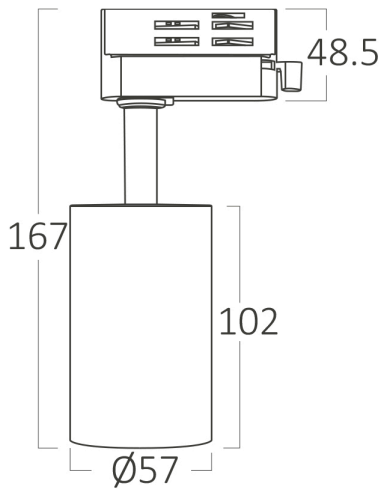

Braytron

TEKNİK VERİ SAYFASI

MODEL BH04-60601

AÇIKLAMA BRY-BETA-TR2-BLC-GU10-4WRS-TRACKLIGHT

BRAYTRON SRL

MUNICIPIUL BUCUREȘTI, SECTOR 6, BLD. IULIU MANIU, NR.616, CORP B, ET.1,BUCUREȘTI, Sector 6(RO)
info@braytron.com
www.braytron.com