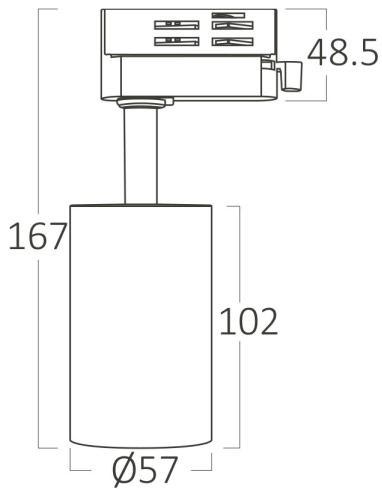

1xGU10  
Max.1x10w LED

Bulb not included.

SUITABLE FOR  
GU10 BULB

4

WIRES

BRAYTRON SRL

MUNICIPIUL BUCUREȘTI, SECTOR 6, BLD. IULIU MANIU, NR.616, CORP B, ET.1,BUCUREȘTI,Sector 6(RO)  
info@braytron.com  
www.braytron.com

## Genel Özellikler

Model No	: BH04-60606
Üst Kategori	: İç Mekan Aydınlatma
Alt Kategori	: GU10 Ray Spot
Tür	: Tracklight
Gövde Rengi	: Golden-Black
Soket	: GU10
Garanti	: 2 Years
Class	: CLASS I
IP	: IP20

## Ölçüler & Ağırlık

Çap	: 57 mm
Ürün Uzunluğu	: 102 mm
Ürün Yüksekliği	: 167 mm
Ürün Ağırlığı	: 157 gr

## Paketleme Bilgileri

Net Ağırlık	: 5,7 kgs
Brüt Ağırlık	: 7,9 kgs
Koli Adet Bilgisi	: 36
Uzunluk	: 42,5 cm
Genişlik	: 39 cm
Yükseklik	: 28,5 cm
Barkod	: 5949097724992

BRAYTRON SRL

MUNICIPIUL BUCUREȘTI, SECTOR 6, BLD. IULIU MANIU, NR.616, CORP B, ET.1,BUCUREȘTI, Sector 6(RO)