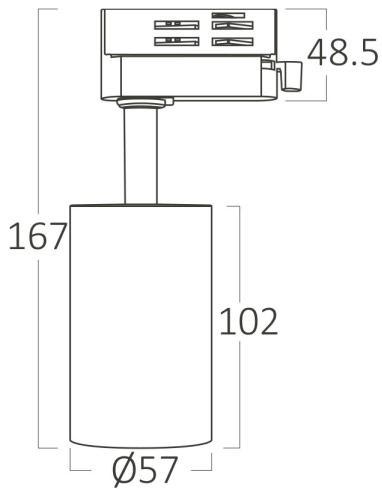

1xGU10  
Max.1x10w LED

Bulb not included.

50mm  
SUITABLE FOR  
GU10 BULB

4

WIRES

BRAYTRON SRL

MUNICIPIUL BUCUREȘTI, SECTOR 6, BLD. IULIU MANIU, NR.616, CORP B, ET.1,BUCUREȘTI,Sector 6(RO)

info@braytron.com

## Genel Özellikler

Model No	: BH04-60606
Üst Kategori	: İç Mekan Aydınlatma
Alt Kategori	: GU10 Ray Spot
Tür	: Tracklight
Gövde Rengi	: Golden-Black
Soket	: GU10
Garanti	: 2 Years
Class	: CLASS I
IP	: IP20

## Ölçüler & Ağırlık

Çap	: 57 mm
Ürün Uzunluğu	: 102 mm
Ürün Yüksekliği	: 167 mm
Ürün Ağırlığı	: 157 gr

## Paketleme Bilgileri

Net Ağırlık	: 5,7 kgs
Brüt Ağırlık	: 7,9 kgs
Koli Adet Bilgisi	: 36
Uzunluk	: 42,5 cm
Genişlik	: 39 cm
Yükseklik	: 28,5 cm
Barkod	: 5949097724992

BRAYTRON SRL

MUNICIPIUL BUCUREȘTI, SECTOR 6, BLD. IULIU MANIU, NR.616, CORP B, ET.1,BUCUREȘTI, Sector 6(RO)