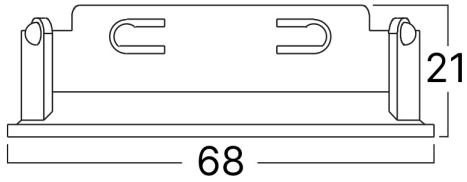

Braytron

TEKNIK VERI SAYFASI

MODEL

BH04-90010

AÇIKLAMA

BRY-GATA-REFLECTOR-FIX-WHT-REFLECTOR

BRAYTRON SRL

MUNICIPIUL BUCUREȘTI, SECTOR 6, BLD. IULIU MANIU, NR.616, CORP B, ET.1,BUCUREȘTI,Sector 6(RO)

info@braytron.com

www.braytron.com