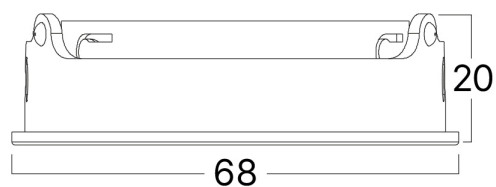

Braytron

TEHNIČNI LIST

MODEL	BH04-90020
OPIS	BRY-GATA-REFLECTOR-RTB-WHT-REFLECTOR

BRAYTRON SRL

MUNICIPIUL BUCUREȘTI, SECTOR 6, BLD. IULIU MANIU, NR.616, CORP B, ET.1,BUCUREȘTI,Sector 6(RO)
info@braytron.com
www.braytron.com