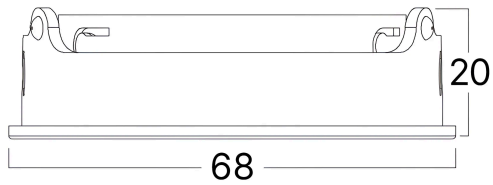

Braytron

ТЕХНИЧКИ ЛИСТ

МОДЕЛ	BH04-90020
ОПИС	BRY-GATA-REFLECTOR-RTB-WHT-REFLECTOR

BRAYTRON SRL

MUNICIPIUL BUCUREȘTI, SECTOR 6, BLD. IULIU MANIU, NR.616, CORP B, ET.1,BUCUREȘTI, Sector 6(RO)
info@braytron.com
www.braytron.com