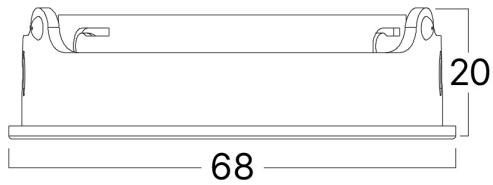

Braytron

TEKNIK VERI SAYFASI

MODEL

BH04-90020

AÇIKLAMA

BRY-GATA-REFLECTOR-RTB-WHT-REFLECTOR

BRAYTRON SRL

MUNICIPIUL BUCUREȘTI, SECTOR 6, BLD. IULIU MANIU, NR.616, CORP B, ET.1,BUCUREȘTI, Sector 6(RO)

info@braytron.com

www.braytron.com