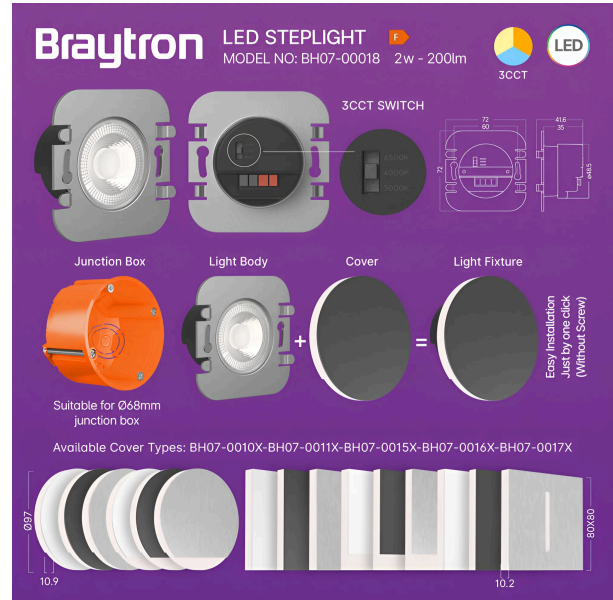

Braytron

TECHNISCHES DATENBLATT

MODELL

BH07-00018

BESCHREIBUNG

BRY-STEP-A-MAIN-2W-3IN1-IP20-STEPLIGHT

BRAYTRON SRL

MUNICIPIUL BUCUREȘTI, SECTOR 6, BLD. IULIU MANIU, NR.616, CORP B, ET.1,BUCUREȘTI,Sector 6(RO)

info@braytron.com

www.braytron.com

Allgemeine Merkmale

Modell	: BH07-00018
Hauptkategorie	: Innenbeleuchtung
Unterkategorie	: Treppenleuchte
Typ	: Steplight
Gehäusefarbe	: Silver
Lampentyp/Form	: Non-Directional
Dimmbar	: Not-Dimmable
Garantie	: 2 Years
Klasse	: CLASS II
IP (Schutzart)	: IP20

Product Characteristics

Leistung	: 2
Farbtemperatur	: 3IN1
Effektive Lumen	: 200
Farbwiedergabeindex (CRI)	: ≥ 80
Energieeffizienzklasse	: F
Lichtabstrahlwinkel	: 90°

Elektrische Eigenschaften

Lebensdauer	: 20000 h
Spannung	: 220-240V 50/60Hz
Leistungsfaktor	: <0,5
Material	: Aluminium
Arbeitstemperatur	: -20°C ~ +40°C

Dimensions & Weight

Länge	: 71,8 mm
Breite	: 71,8 mm
Höhe	: 41,6 mm
Ausschnitt (Bohrung)	: 48,5 mm
Gewicht	: 62 gr

Paket-Informationen

Nettogewicht	: 3,1 kgs
Bruttogewicht	: 4,5 kgs
Stückzahl pro Karton (PCS/CTN)	: 50
Länge	: 39 cm
Breite	: 17 cm
Höhe	: 27,5 cm
EAN-Code	: 5949097746154