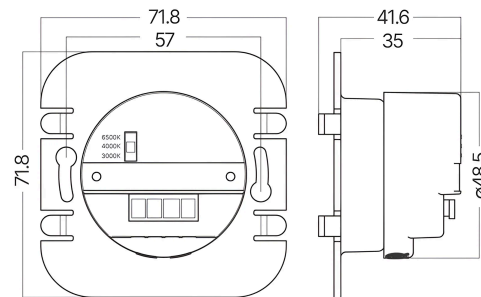

Braytron

TECHNISCHES DATENBLATT

MODELL

BH07-00018

BESCHREIBUNG

BRY-STEP-A-MAIN-2W-3IN1-IP20-STEPLIGHT

BRAYTRON SRL

MUNICIPIUL BUCUREȘTI, SECTOR 6, BLD. IULIU MANIU, NR.616, CORP B, ET.1,BUCUREȘTI,Sector 6(RO)

info@braytron.com

www.braytron.com

Allgemeine Merkmale

Modell	: BH07-00018
Hauptkategorie	: Innenbeleuchtung
Unterkategorie	: Treppenleuchte
Typ	: Steplight
Gehäusefarbe	: Silver
Lampentyp/Form	: Non-Directional
Dimmbar	: Not-Dimmable
Garantie	: 2 Years
Klasse	: CLASS II
IP (Schutzart)	: IP20

Dimensions & Weight

Länge	: 71,8 mm
Breite	: 71,8 mm
Höhe	: 41,6 mm
Ausschnitt (Bohrung)	: 48,5 mm
Gewicht	: 62 gr

Paket-Informationen

Nettogewicht	: 3,1 kgs
Bruttogewicht	: 4,5 kgs
Stückzahl pro Karton (PCS/CTN)	: 50
Länge	: 39 cm
Breite	: 17 cm
Höhe	: 27,5 cm
EAN-Code	: 5949097746154