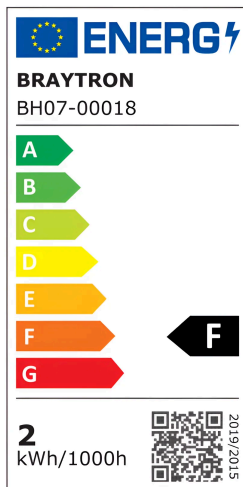

Braytron

TECHNISCHES DATENBLATT

MODELL

BH07-00018

BESCHREIBUNG

BRY-STEP-A-MAIN-2W-3IN1-IP20-STEPLIGHT

BRAYTRON SRL

MUNICIPIUL BUCUREȘTI, SECTOR 6, BLD. IULIU MANIU, NR.616, CORP B, ET.1,BUCUREȘTI,Sector 6(RO)

info@braytron.com

www.braytron.com

Allgemeine Merkmale

Modell	: BH07-00018
Hauptkategorie	: Innenbeleuchtung
Unterkategorie	: Treppenleuchte
Typ	: Steplight
Gehäusefarbe	: Silver
Lampentyp/Form	: Non-Directional
Dimmbar	: Not-Dimmable
Garantie	: 2 Years
Klasse	: CLASS II
IP (Schutzart)	: IP20

Product Characteristics

Leistung	: 2
Farbtemperatur	: 3IN1
Effektive Lumen	: 200
Farbwiedergabeindex (CRI)	: ≥ 80
Energieeffizienzklasse	: F
Lichtabstrahlwinkel	: 90°

Elektrische Eigenschaften

Lebensdauer	: 20000 h
Spannung	: 220-240V 50/60Hz
Leistungsfaktor	: <0,5
Material	: Aluminium
Arbeitstemperatur	: -20°C ~ +40°C