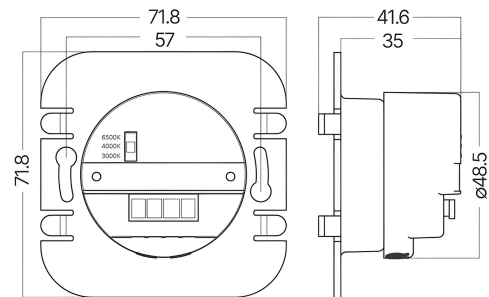

Braytron

TEHNIČNI LIST

MODEL	BH07-00018
OPIS	BRY-STEP-A-MAIN-2W-3IN1-IP20-STEPLIGHT

Braytron LED STEPLIGHT **F**
 MODEL NO: BH07-00018 20w - 200lm 3CCT **LED**

3CCT SWITCH

Junction Box Light Body Cover Light Fixture

Suitable for Ø68mm junction box

Available Cover Types: BH07-0010X-BH07-0011X-BH07-0015X-BH07-0016X-BH07-0017X

Easy/Installation Just by one click (Without Screw)

ENERGY

BRAYTRON
BH07-00018

F

2 kWh/1000h

2019/2015

Dimensions & Weight

Dolžina	: 71,8 mm
Širina	: 71,8 mm
Višina	: 41,6 mm
Izrez (luknja)	: 48,5 mm
Teža	: 62 gr

Informacije O Paketu

Neto teža	: 3,1 kgs
Bruto teža	: 4,5 kgs
Kosi v škatli (PCS/CTN)	: 50
Dolžina	: 39 cm
Širina	: 17 cm
Višina	: 27,5 cm
EAN koda	: 5949097746154