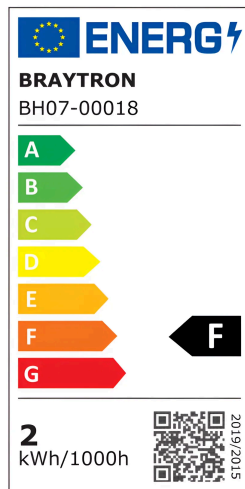

Braytron

ТЕХНИЧКИ ЛИСТ

МОДЕЛ	BH07-00018
ОПИС	BRY-STEP-A-MAIN-2W-3IN1-IP20-STEPLIGHT

BRAYTRON SRL

MUNICIPIUL BUCUREȘTI, SECTOR 6, BLD. IULIU MANIU, NR.616, CORP B, ET.1,BUCUREȘTI,Sector 6(RO)
info@braytron.com
www.braytron.com

Opšte karakteristike

Model	: BH07-00018
Glavna kategorija	: Unutrašnja rasveta
Podkategorija	: Stepenišna svetiljka
Tip	: Steplight
Boja kućišta	: Silver
Oblik lampe	: Non-Directional
Dimmabilno	: Not-Dimmable
Garancija	: 2 Years
Klasa	: CLASS II
IP (Stepen zaštite)	: IP20

Karakteristike proizvoda

Snaga	: 2
Temperatura boje	: 3IN1
Efektivni lumeni	: 200
Indeks reprodukcije boja (CRI)	: ≥ 80
Nivo energetske efikasnosti	: F
Ugao emitovanja svetlosti	: 90°

Električne karakteristike

Vek trajanja	: 20000 h
Napon	: 220-240V 50/60Hz
Faktor snage	: <0,5
Materijal	: Aluminium
Radna temperatura	: -20°C ~ +40°C

Dimenzije i težina artikla

Dužina	: 71,8 mm
Širina	: 71,8 mm
Visina	: 41,6 mm
Izrez (rupa)	: 48,5 mm
Težina	: 62 gr