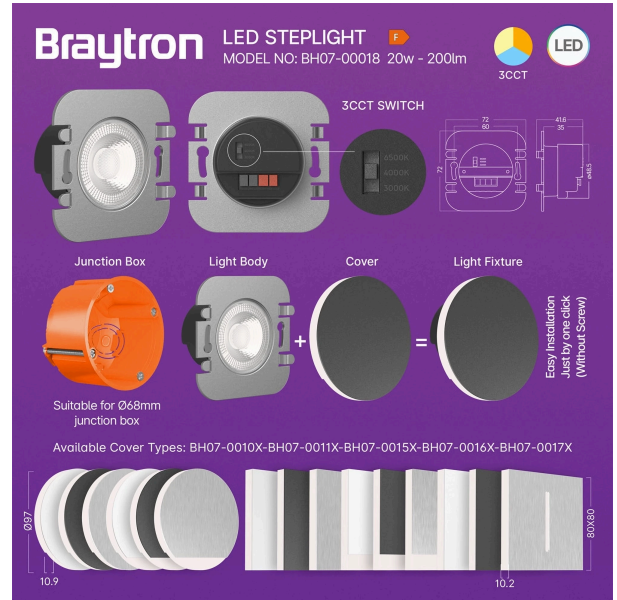

Braytron

ТЕХНИЧКИ ЛИСТ

МОДЕЛ	BH07-00018
ОПИС	BRY-STEP-A-MAIN-2W-3IN1-IP20-STEPLIGHT

BRAYTRON SRL

MUNICIPIUL BUCUREȘTI, SECTOR 6, BLD. IULIU MANIU, NR.616, CORP B, ET.1,BUCUREȘTI,Sector 6(RO)
info@braytron.com
www.braytron.com

Opšte karakteristike

Model	: BH07-00018
Glavna kategorija	: Unutrašnja rasveta
Podkategorija	: Stepenišna svetiljka
Tip	: Steplight
Boja kućišta	: Silver
Oblik lampe	: Non-Directional
Dimmabilno	: Not-Dimmable
Garancija	: 2 Years
Klasa	: CLASS II
IP (Stepen zaštite)	: IP20

Karakteristike proizvoda

Snaga	: 2
Temperatura boje	: 3IN1
Efektivni lumeni	: 200
Indeks reprodukcije boja (CRI)	: ≥ 80
Nivo energetske efikasnosti	: F
Ugao emitovanja svetlosti	: 90°

Električne karakteristike

Vek trajanja	: 20000 h
Napon	: 220-240V 50/60Hz
Faktor snage	: <0,5
Materijal	: Aluminium
Radna temperatura	: -20°C ~ +40°C

Dimenzije i težina artikla

Dužina	: 71,8 mm
Širina	: 71,8 mm
Visina	: 41,6 mm
Izrez (rupa)	: 48,5 mm
Težina	: 62 gr