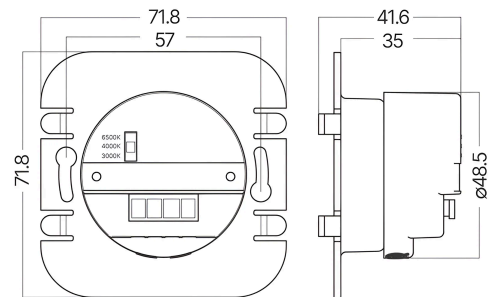

Braytron

ТЕХНИЧКИ ЛИСТ

МОДЕЛ	BH07-00018
ОПИС	BRY-STEP-A-MAIN-2W-3IN1-IP20-STEPLIGHT

BRAYTRON SRL

MUNICIPIUL BUCUREȘTI, SECTOR 6, BLD. IULIU MANIU, NR.616, CORP B, ET.1,BUCUREȘTI,Sector 6(RO)
info@braytron.com
www.braytron.com

Vek trajanja	: 20000 h
Napon	: 220-240V 50/60Hz
Faktor snage	: <0,5
Materijal	: Aluminium
Radna temperatura	: -20°C ~ +40°C

Dimenzije i težina artikla

Dužina	: 71,8 mm
Širina	: 71,8 mm
Visina	: 41,6 mm
Izrez (rupa)	: 48,5 mm
Težina	: 62 gr

Informacije o pakovanju

Neto težina	: 3,1 kgs
Bruto težina	: 4,5 kgs
Komada u pakovanju (PCS/CTN)	: 50
Dužina	: 39 cm
Širina	: 17 cm
Visina	: 27,5 cm
EAN kod	: 5949097746154