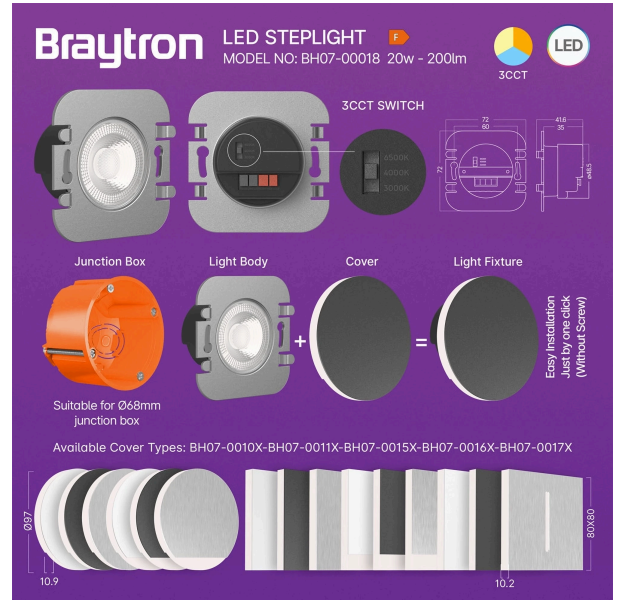

Braytron

TEKNIK VERI SAYFASI

MODEL

BH07-00018

AÇIKLAMA

BRY-STEP-A-MAIN-2W-3IN1-IP20-STEPLIGHT

BRAYTRON SRL

MUNICIPIUL BUCUREȘTI, SECTOR 6, BLD. IULIU MANIU, NR.616, CORP B, ET.1,BUCUREȘTI,Sector 6(RO)

info@braytron.com

www.braytron.com

Genel Özellikler

Model No	: BH07-00018
Üst Kategori	: İç Mekan Aydınlatma
Alt Kategori	: Steplight
Tür	: Steplight
Gövde Rengi	: Silver
Lamba Şekli	: Non-Directional
Kısılabilir	: Not-Dimmable
Garanti	: 2 Years
Class	: CLASS II
IP	: IP20

Ürün Özellikleri

Watt Gücü	: 2
Renk Sıcaklığı	: 3IN1
Quse Lümen	: 200
Renk Geriverim İndeksi (CRI)	: ≥ 80
Enerji Verimlilik Seviyesi	: F
Işın Açısı	: 90°

Elektriksel Özellikler

Lifetime	: 20000 h
Voltaj	: 220-240V 50/60Hz
Güç Faktörü	: $<0,5$
Material	: Aluminium
Çalışma Sıcaklığı	: -20°C ~ +40°C

Ölçüler & Ağırlık

Ürün Uzunluğu	: 71,8 mm
Ürün Genişliği	: 71,8 mm
Ürün Yüksekliği	: 41,6 mm
Kesim	: 48,5 mm
Ürün Ağırlığı	: 62 gr

Paketleme Bilgileri

Net Ağırlık	: 3,1 kgs
Brüt Ağırlık	: 4,5 kgs
Koli Adet Bilgisi	: 50
Uzunluk	: 39 cm
Genişlik	: 17 cm
Yükseklik	: 27,5 cm
Barkod	: 5949097746154