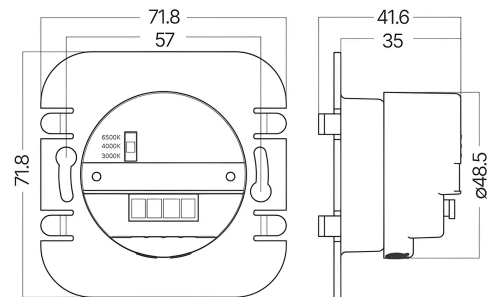

Braytron

TEKNIK VERI SAYFASI

MODEL

BH07-00018

AÇIKLAMA

BRY-STEP-A-MAIN-2W-3IN1-IP20-STEPLIGHT

BRAYTRON SRL

MUNICIPIUL BUCUREȘTI, SECTOR 6, BLD. IULIU MANIU, NR.616, CORP B, ET.1,BUCUREȘTI,Sector 6(RO)

Ölçüler & Ağırlık

Ürün Uzunluğu	: 71,8 mm
Ürün Genişliği	: 71,8 mm
Ürün Yüksekliği	: 41,6 mm
Kesim	: 48,5 mm
Ürün Ağırlığı	: 62 gr

Paketleme Bilgileri

Net Ağırlık	: 3,1 kgs
Brüt Ağırlık	: 4,5 kgs
Koli Adet Bilgisi	: 50
Uzunluk	: 39 cm
Genişlik	: 17 cm
Yükseklik	: 27,5 cm
Barkod	: 5949097746154