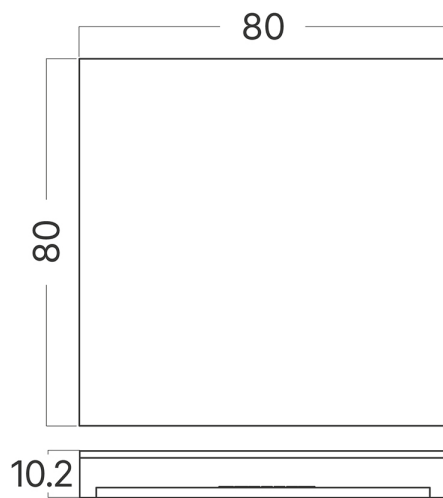

Braytron

TECHNISCHES DATENBLATT

MODELL

BH07-00150

BESCHREIBUNG

BRY-STEP-A-CS1-SQR-WHT-STEPLIGHT COVER

BRAYTRON SRL

MUNICIPIUL BUCUREȘTI, SECTOR 6, BLD. IULIU MANIU, NR.616, CORP B, ET.1,BUCUREȘTI, Sector 6(RO)

info@braytron.com

www.braytron.com

Pagina 1 din 2