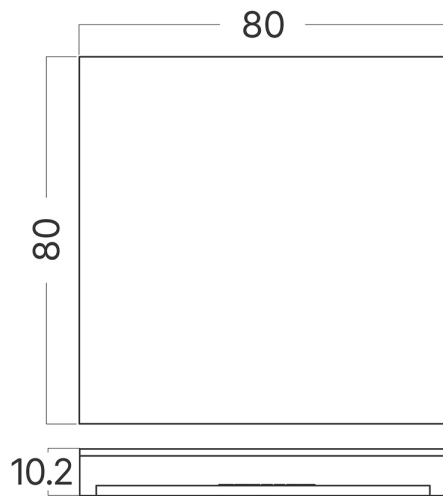

## TECHNISCHES DATENBLATT

MODELL	BH07-00151
BESCHREIBUNG	BRY-STEP-A-CS1-SQR-BLC-STEPLIGHT COVER

BRAYTRON SRL

MUNICIPIUL BUCUREȘTI, SECTOR 6, BLD. IULIU MANIU, NR.616, CORP B, ET.1,BUCUREȘTI,Sector 6(RO)  
info@braytron.com  
www.braytron.com

## Dimensions & Weight

Länge	:	80 mm
Breite	:	80 mm
Höhe	:	10,2 mm
Gewicht	:	40 gr

## Paket-Informationen

Nettogewicht	:	2 kgs
Bruttogewicht	:	3 kgs
Stückzahl pro Karton (PCS/CTN)	:	50
Länge	:	47,5 cm
Breite	:	10 cm
Höhe	:	18,5 cm
EAN-Code	:	5949097746239