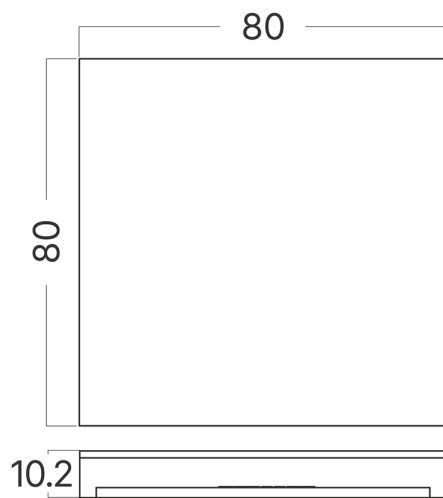

Braytron

TECHNISCHES DATENBLATT

MODELL	BH07-00153
BESCHREIBUNG	BRY-STEP-A-CS1-SQR-SLV-STEPLIGHT COVER

BRAYTRON SRL

MUNICIPIUL BUCUREȘTI, SECTOR 6, BLD. IULIU MANIU, NR.616, CORP B, ET.1,BUCUREȘTI,Sector 6(RO)
info@braytron.com
www.braytron.com

Pagina 1 din 2

Allgemeine Merkmale

Modell	:	BH07-00153
Hauptkategorie	:	Innenbeleuchtung
Unterkategorie	:	Treppenleuchte
Typ	:	Cover
Gehäusefarbe	:	Silver
Garantie	:	2 Years
IP (Schutzart)	:	IP20

Elektrische Eigenschaften

Material	:	PMMA
Arbeitstemperatur	:	-20°C ~ +40°C

Dimensions & Weight

Länge	:	80 mm
Breite	:	80 mm
Höhe	:	10,2 mm
Gewicht	:	46 gr

Paket-Informationen

Nettogewicht	:	2,3 kgs
Bruttogewicht	:	3,3 kgs
Stückzahl pro Karton (PCS/CTN)	:	50
Länge	:	47,5 cm
Breite	:	10 cm
Höhe	:	18,5 cm
EAN-Code	:	5949097746246