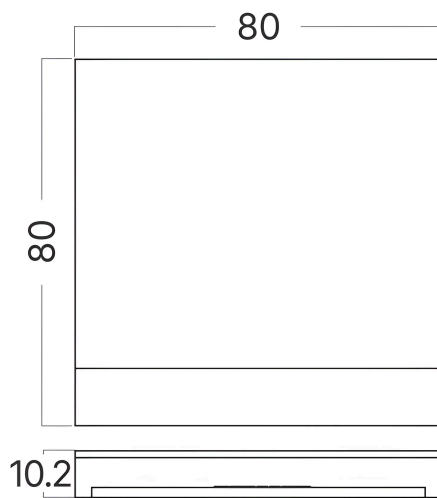

Braytron

TECHNISCHES DATENBLATT

MODELL	BH07-00161
BESCHREIBUNG	BRY-STEP-A-CS2-SQR-BLC-STEPLIGHT COVER

BRAYTRON SRL

MUNICIPIUL BUCUREȘTI, SECTOR 6, BLD. IULIU MANIU, NR.616, CORP B, ET.1,BUCUREȘTI, Sector 6(RO)
info@braytron.com
www.braytron.com

Pagina 1 din 2

Allgemeine Merkmale

Modell	:	BH07-00161
Hauptkategorie	:	Innenbeleuchtung
Unterkategorie	:	Treppenleuchte
Typ	:	Cover
Gehäusefarbe	:	Black
Garantie	:	2 Years
IP (Schutzart)	:	IP20

Elektrische Eigenschaften

Material	:	PMMA
Arbeitstemperatur	:	-20°C ~ +40°C

Dimensions & Weight

Länge	:	80 mm
Breite	:	80 mm
Höhe	:	10,2 mm
Gewicht	:	38 gr

Paket-Informationen

Nettogewicht	:	1,9 kgs
Bruttogewicht	:	2,95 kgs
Stückzahl pro Karton (PCS/CTN)	:	50
Länge	:	47,5 cm
Breite	:	10 cm
Höhe	:	18,5 cm
EAN-Code	:	5949097746260