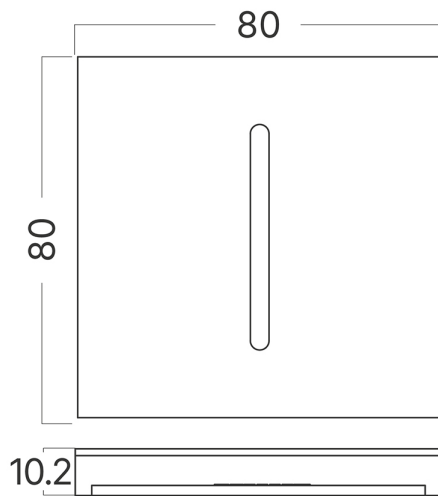

## TECHNISCHES DATENBLATT

MODELL

BH07-00170

BESCHREIBUNG

BRY-STEP-A-CS3-SQR-WHT-STEPLIGHT COVER

BRAYTRON SRL

MUNICIPIUL BUCUREȘTI, SECTOR 6, BLD. IULIU MANIU, NR.616, CORP B, ET.1,BUCUREȘTI, Sector 6(RO)

info@braytron.com

## Allgemeine Merkmale

Modell	:	BH07-00170
Hauptkategorie	:	Innenbeleuchtung
Unterkategorie	:	Treppenleuchte
Typ	:	Cover
Gehäusefarbe	:	White
Garantie	:	2 Years
IP (Schutzart)	:	IP20

## Dimensions & Weight

Länge	:	80 mm
Breite	:	80 mm
Höhe	:	10,2 mm
Gewicht	:	40 gr

## Paket-Informationen

Nettogewicht	:	2 kgs
Bruttogewicht	:	3 kgs
Stückzahl pro Karton (PCS/CTN)	:	50
Länge	:	47,5 cm
Breite	:	10 cm
Höhe	:	18,5 cm
EAN-Code	:	5949097746284