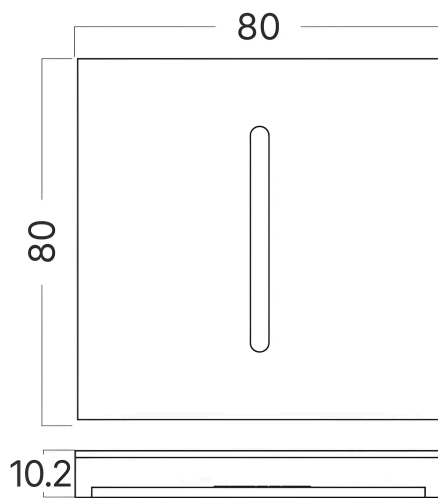

## TECHNISCHES DATENBLATT

MODELL

BH07-00171

BESCHREIBUNG

BRY-STEP-A-CS3-SQR-BLC-STEPLIGHT COVER

BRAYTRON SRL

MUNICIPIUL BUCUREȘTI, SECTOR 6, BLD. IULIU MANIU, NR.616, CORP B, ET.1,BUCUREȘTI, Sector 6(RO)

info@braytron.com

## Dimensions & Weight

Länge	:	80 mm
Breite	:	80 mm
Höhe	:	10,2 mm
Gewicht	:	40 gr

## Paket-Informationen

Nettogewicht	:	2 kgs
Bruttogewicht	:	3 kgs
Stückzahl pro Karton (PCS/CTN)	:	50
Länge	:	47,5 cm
Breite	:	10 cm
Höhe	:	18,5 cm
EAN-Code	:	5949097746291