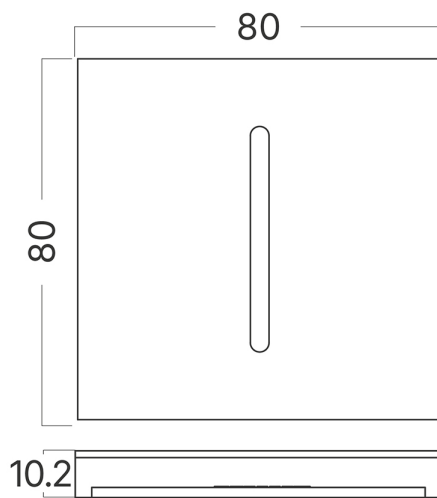

Braytron

TECHNISCHES DATENBLATT

MODELL

BH07-00173

BESCHREIBUNG

BRY-STEP-A-CS3-SQR-SLV-STEPLIGHT COVER

BRAYTRON SRL

MUNICIPIUL BUCUREȘTI, SECTOR 6, BLD. IULIU MANIU, NR.616, CORP B, ET.1,BUCUREȘTI, Sector 6(RO)

info@braytron.com

www.braytron.com

Pagina 1 din 2

Allgemeine Merkmale

Modell	:	BH07-00173
Hauptkategorie	:	Innenbeleuchtung
Unterkategorie	:	Treppenleuchte
Typ	:	Cover
Gehäusefarbe	:	Silver
Garantie	:	2 Years
IP (Schutzart)	:	IP20

Elektrische Eigenschaften

Material	:	PMMA
Arbeitstemperatur	:	-20°C ~ +40°C

Dimensions & Weight

Länge	:	80 mm
Breite	:	80 mm
Höhe	:	10,2 mm
Gewicht	:	45 gr

Paket-Informationen

Nettogewicht	:	2,25 kgs
Bruttogewicht	:	3,25 kgs
Stückzahl pro Karton (PCS/CTN)	:	50
Länge	:	47,5 cm
Breite	:	10 cm
Höhe	:	18,5 cm
EAN-Code	:	5949097746307