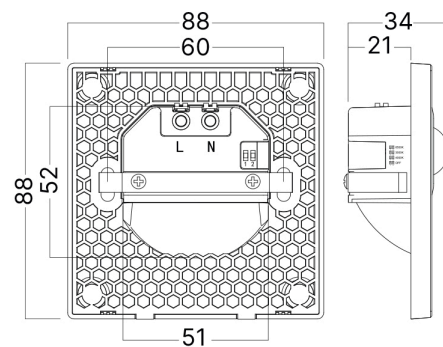

## TECHNISCHES DATENBLATT

MODELL	BH07-00380
BESCHREIBUNG	BRY-STEP-BS-SNS-1,5W-3IN1-WHT-STEPLIGHT

BRAYTRON SRL

MUNICIPIUL BUCUREȘTI, SECTOR 6, BLD. IULIU MANIU, NR.616, CORP B, ET.1,BUCUREȘTI,Sector 6(RO)  
info@braytron.com  
www.braytron.com

## Dimensions & Weight

Länge	: 88 mm
Breite	: 88 mm
Höhe	: 34 mm
Ausschnitt (Bohrung)	: 51 mm
Gewicht	: 60 gr