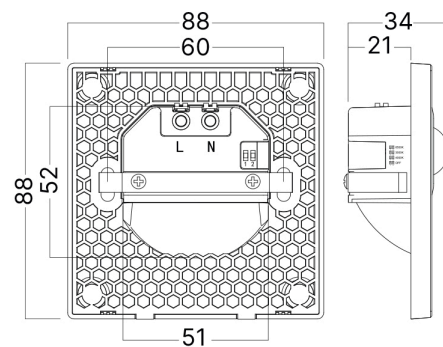

## TECHNISCHES DATENBLATT

MODELL	BH07-00381
BESCHREIBUNG	BRY-STEP-BS-SNS-1,5W-3IN1-BLC-STEPLIGHT

BRAYTRON SRL

MUNICIPIUL BUCUREȘTI, SECTOR 6, BLD. IULIU MANIU, NR.616, CORP B, ET.1,BUCUREȘTI, Sector 6(RO)  
info@braytron.com  
www.braytron.com

## Dimensions & Weight

Länge	: 88 mm
Breite	: 88 mm
Höhe	: 34 mm
Ausschnitt (Bohrung)	: 51 mm
Gewicht	: 60 gr