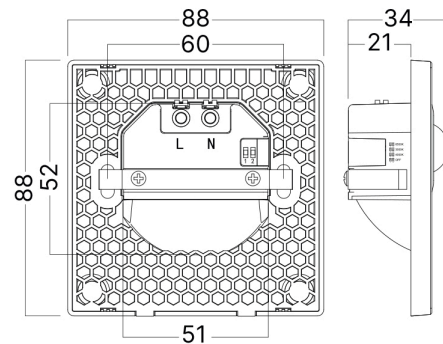

Braytron

TECHNISCHES DATENBLATT

MODELL

BH07-00382

BESCHREIBUNG

BRY-STEP-BS-SNS-1,5W-3IN1-GRY-STEPLIGHT

BRAYTRON SRL

MUNICIPIUL BUCUREȘTI, SECTOR 6, BLD. IULIU MANIU, NR.616, CORP B, ET.1,BUCUREȘTI,Sector 6(RO)

info@braytron.com

www.braytron.com

Pagina 1 din 2

Allgemeine Merkmale

Modell	: BH07-00382
Hauptkategorie	: Innenbeleuchtung
Unterkategorie	: Treppenleuchte
Typ	: Steplight
Gehäusefarbe	: Grey
Lampentyp/Form	: Non-Directional
Dimmbar	: Not-Dimmable
Lichtquelle	: LED
Garantie	: 2 Years
Klasse	: CLASS II
IP (Schutzart)	: IP20

Dimensions & Weight

Länge	: 88 mm
Breite	: 88 mm
Höhe	: 34 mm
Ausschnitt (Bohrung)	: 51 mm
Gewicht	: 60 gr

Sensor-Informationen

Sensortyp	: Motion
Erfassungsbereich	: ≤ 4 mt
Zeitverzögerung	: 30 sec.
Beleuchtungsstärke (Lux)	: 3-20 lux

Paket-Informationen

Nettogewicht	: 3 kgs
Bruttogewicht	: 4,5 kgs
Stückzahl pro Karton (PCS/CTN)	: 50
Länge	: 48 cm
Breite	: 21,5 cm
Höhe	: 20 cm
EAN-Code	: 5949097746338

BRAYTRON SRL

MUNICIPIUL BUCUREȘTI, SECTOR 6, BLD. IULIU MANIU, NR.616, CORP B, ET.1,BUCUREȘTI, Sector 6(RO)