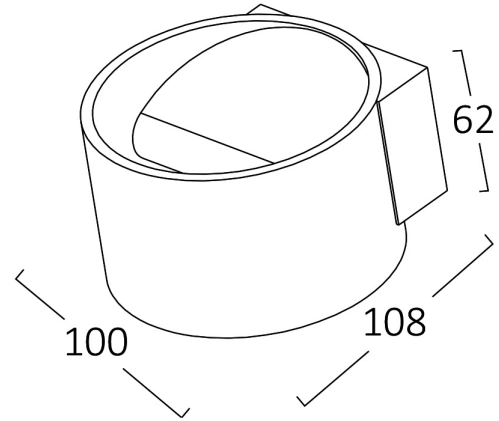

Braytron

TEKNİK VERİ SAYFASI

MODEL BH07-03000

AÇIKLAMA BRY-AVVA-WL01-8W-RND-WHT-3000K-WALL LIGHT

BRAYTRON SRL

MUNICIPIUL BUCUREȘTI, SECTOR 6, BLD. IULIU MANIU, NR.616, CORP B, ET.1,BUCUREȘTI, Sector 6(RO)
info@braytron.com
www.braytron.com