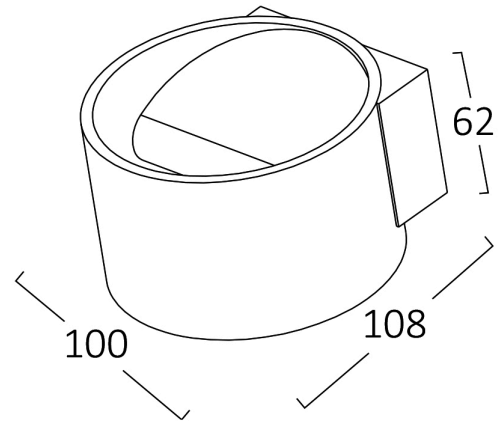

Braytron

TEKNIK VERI SAYFASI

MODEL BH07-03001

AÇIKLAMA BRY-AVVA-WL01-8W-RND-BLC-3000K-WALL LIGHT

BRAYTRON SRL

MUNICIPIUL BUCUREȘTI, SECTOR 6, BLD. IULIU MANIU, NR.616, CORP B, ET.1,BUCUREȘTI, Sector 6(RO)
info@braytron.com
www.braytron.com

Sayfa 1 / 2