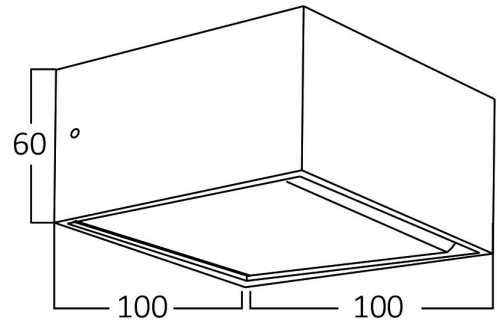

Braytron

TEKNIK VERI SAYFASI

MODEL BH07-03100

AÇIKLAMA BRY-AVVA-WL02-8W-SQR-WHT-3000K-WALL LIGHT

BRAYTRON SRL

MUNICIPIUL BUCUREȘTI, SECTOR 6, BLD. IULIU MANIU, NR.616, CORP B, ET.1,BUCUREȘTI, Sector 6(RO)
info@braytron.com
www.braytron.com