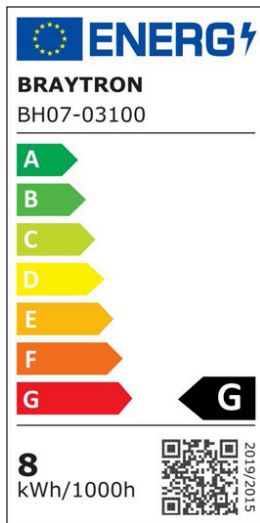

## TEKNIK VERI SAYFASI

MODEL BH07-03100

AÇIKLAMA BRY-AVVA-WL02-8W-SQR-WHT-3000K-WALL LIGHT

BRAYTRON SRL

MUNICIPIUL BUCUREȘTI, SECTOR 6, BLD. IULIU MANIU, NR.616, CORP B, ET.1,BUCUREȘTI, Sector 6(RO)  
info@braytron.com  
www.braytron.com

## Genel Özellikler

Model No	: BH07-03100
Üst Kategori	: Dekoratif LED
Alt Kategori	: LED Duvar Lambası
Tür	: Wall
Gövde Rengi	: White
Lamba Şekli	: Directional
Kısılabilir	: Not-Dimmable
Işık Kaynağı	: LED
Garanti	: 2 Years
Class	: Class I
IP	: IP20

## Ürün Özellikleri

Watt Gücü	: 8
Renk Sıcaklığı	: 3000K
Quse Lümen	: 520
Renk Geriverim İndeksi (CRI)	: $\geq 80$
Enerji Verimlilik Seviyesi	: G
Işın Açısı	: 90°