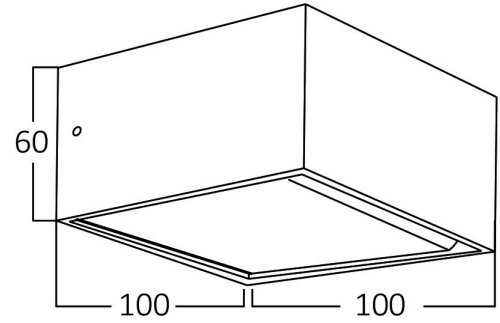

Braytron

TEKNİK VERİ SAYFASI

MODEL

BH07-03101

AÇIKLAMA

BRY-AVVA-WL02-8W-SQR-BLC-3000K-WALL LIGHT

BRAYTRON SRL

MUNICIPIUL BUCUREȘTI, SECTOR 6, BLD. IULIU MANIU, NR.616, CORP B, ET.1,BUCUREȘTI, Sector 6(RO)
info@braytron.com
www.braytron.com