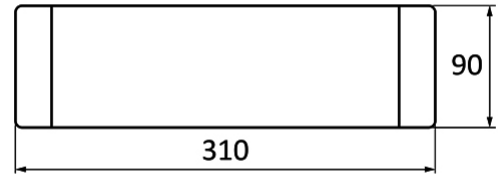

Braytron

TEKNİK VERİ SAYFASI

MODEL BH07-03301

AÇIKLAMA BRY-AVVA-WL04-12W-300L-RCT-BLC-3000K-WALL LIGHT

BRAYTRON SRL

MUNICIPIUL BUCUREȘTI, SECTOR 6, BLD. IULIU MANIU, NR.616, CORP B, ET.1,BUCUREȘTI,Sector 6(RO)
info@braytron.com
www.braytron.com

Sayfa 1 / 2