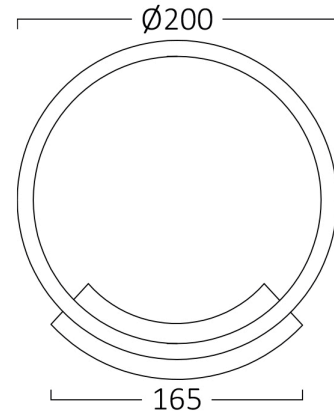

Braytron

TEKNIK VERI SAYFASI

MODEL BH07-03700

AÇIKLAMA BRY-NELA-WL1-12W-RND-WHT-3000K-WALL LIGHT

BRAYTRON SRL

MUNICIPIUL BUCUREȘTI, SECTOR 6, BLD. IULIU MANIU, NR.616, CORP B, ET.1,BUCUREȘTI, Sector 6(RO)
info@braytron.com
www.braytron.com