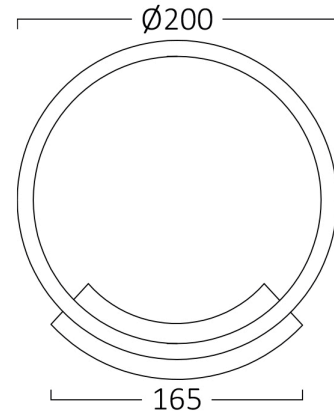

Braytron

TEKNIK VERI SAYFASI

MODEL

BH07-03701

AÇIKLAMA

BRY-NELA-WL1-12W-RND-BLC-3000K-WALL LIGHT

BRAYTRON SRL

MUNICIPIUL BUCUREȘTI, SECTOR 6, BLD. IULIU MANIU, NR.616, CORP B, ET.1,BUCUREȘTI, Sector 6(RO)
info@braytron.com
www.braytron.com