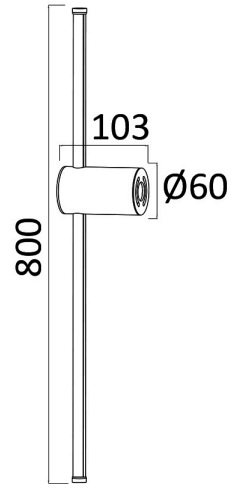

Braytron

TEKNİK VERİ SAYFASI

MODEL

BH07-04101

AÇIKLAMA

BRY-TINY-WL800-16W-BLC-3000K-WALL LIGHT

BRAYTRON SRL

MUNICIPIUL BUCUREȘTI, SECTOR 6, BLD. IULIU MANIU, NR.616, CORP B, ET.1,BUCUREȘTI, Sector 6(RO)
info@braytron.com
www.braytron.com

Sayfa 1 / 2

Genel Özellikler

Model No	: BH07-04101
Üst Kategori	: Dekoratif LED
Alt Kategori	: LED Duvar Lambası
Tür	: Wall
Gövde Rengi	: Black
Lamba Şekli	: Directional
Kısılabilir	: Not-Dimmable
Işık Kaynağı	: LED
Garanti	: 2 Years
Class	: CLASS I
IP	: IP20

Ürün Özellikleri

Watt Gücü	: 16
Renk Sıcaklığı	: 3000K
Quse Lümen	: 1450
Renk Geriverim İndeksi (CRI)	: ≥ 80
Enerji Verimlilik Seviyesi	: F
Işın Açısı	: 90°

Elektriksel Özellikler

Lifetime	: 20000 h
Voltaj	: 220-240V 50/60Hz
Güç Faktörü	: $>0,5$
Material	: Aluminium-PC
Çalışma Sıcaklığı	: -20°C ~ +40°C

Ölçüler & Ağırlık

Çap	: 60 mm
Ürün Uzunluğu	: 800 mm
Ürün Genişliği	: 60 mm
Ürün Yüksekliği	: 103 mm
Ürün Ağırlığı	: 360 gr

Paketleme Bilgileri

Net Ağırlık	: 2,1 kgs
Brüt Ağırlık	: 4 kgs
Koli Adet Bilgisi	: 6
Uzunluk	: 87 cm
Genişlik	: 35,5 cm
Yükseklik	: 16 cm
Barkod	: 5949097727429