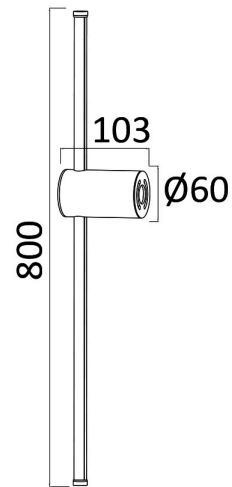

Braytron

TEKNİK VERİ SAYFASI

MODEL

BH07-04106

AÇIKLAMA

BRY-TINY-WL800-16W-GLD-3000K-WALL LIGHT

BRAYTRON SRL

MUNICIPIUL BUCUREȘTI, SECTOR 6, BLD. IULIU MANIU, NR.616, CORP B, ET.1,BUCUREȘTI, Sector 6(RO)
info@braytron.com
www.braytron.com

Sayfa 1 / 2

Genel Özellikler

Model No	: BH07-04106
Üst Kategori	: Dekoratif LED
Alt Kategori	: LED Duvar Lambası
Tür	: Wall
Gövde Rengi	: Golden
Lamba Şekli	: Directional
Kısılabilir	: Not-Dimmable
Işık Kaynağı	: LED
Garanti	: 2 Years
Class	: CLASS I
IP	: IP20

Ürün Özellikleri

Watt Gücü	: 16
Renk Sıcaklığı	: 3000K
Quse Lümen	: 1450
Renk Geriverim İndeksi (CRI)	: ≥ 80
Enerji Verimlilik Seviyesi	: F
Işın Açısı	: 90°

Elektriksel Özellikler

Lifetime	: 20000 h
Voltaj	: 220-240V 50/60Hz
Güç Faktörü	: $>0,5$
Material	: Aluminium-PC
Çalışma Sıcaklığı	: -20°C ~ +40°C

Ölçüler & Ağırlık

Çap	: 60 mm
Ürün Uzunluğu	: 800 mm
Ürün Genişliği	: 60 mm
Ürün Yüksekliği	: 103 mm
Ürün Ağırlığı	: 360 gr

Paketleme Bilgileri

Net Ağırlık	: 2,1 kgs
Brüt Ağırlık	: 4 kgs
Koli Adet Bilgisi	: 6
Uzunluk	: 87 cm
Genişlik	: 35,5 cm
Yükseklik	: 16 cm
Barkod	: 5949097727832