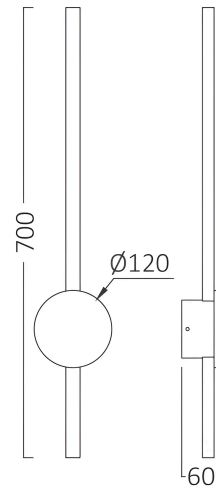

## TECHNISCHES DATENBLATT

MODELL	BH07-04201
BESCHREIBUNG	BRY-TINY-WL700-16W-BLC-3000K-WALL LIGHT

BRAYTRON SRL

MUNICIPIUL BUCUREȘTI, SECTOR 6, BLD. IULIU MANIU, NR.616, CORP B, ET.1,BUCUREȘTI, Sector 6(RO)  
info@braytron.com  
www.braytron.com

## Allgemeine Merkmale

Modell	: BH07-04201
Hauptkategorie	: Dekoratives LED
Unterkategorie	: LED-Wandleuchte
Typ	: Wall Light
Gehäusefarbe	: Black
Lampentyp/Form	: Non-Directional
Dimmbar	: Not-Dimmable
Lichtquelle	: LED
Garantie	: 2 Years
Klasse	: CLASS I
IP (Schutzart)	: IP20

## Dimensions & Weight

Durchmesser	: 120 mm
Länge	: 700 mm
Breite	: 120 mm
Höhe	: 60 mm
Gewicht	: 600 gr