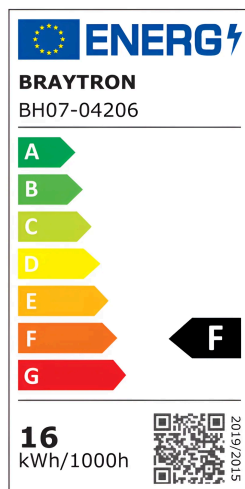

Braytron

TECHNISCHES DATENBLATT

MODELL	BH07-04206
BESCHREIBUNG	BRY-TINY-WL700-16W-GLD-3000K-WALL LIGHT

BRAYTRON SRL

MUNICIPIUL BUCUREȘTI, SECTOR 6, BLD. IULIU MANIU, NR.616, CORP B, ET.1,BUCUREȘTI, Sector 6(RO)
info@braytron.com
www.braytron.com

Allgemeine Merkmale

Modell	: BH07-04206
Hauptkategorie	: Dekoratives LED
Unterkategorie	: LED-Wandleuchte
Typ	: Wall Light
Gehäusefarbe	: Black-Golden
Lampentyp/Form	: Non-Directional
Dimmbar	: Not-Dimmable
Lichtquelle	: LED
Garantie	: 2 Years
Klasse	: CLASS I
IP (Schutzart)	: IP20

Product Characteristics

Leistung	: 16
Farbtemperatur	: 3000K
Effektive Lumen	: 1040
Farbwiedergabeindex (CRI)	: ≥ 80
Energieeffizienzklasse	: F
Lichtabstrahlwinkel	: 90°

Elektrische Eigenschaften

Lebensdauer	: 20000 h
Spannung	: 220-240V 50/60Hz
Leistungsfaktor	: $>0,5$
Material	: Aluminium-PC
Arbeitstemperatur	: $-20^{\circ}\text{C} \sim +40^{\circ}\text{C}$