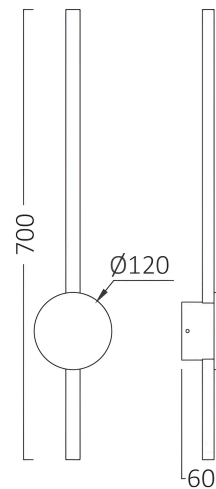

Braytron

TECHNISCHES DATENBLATT

MODELL	BH07-04206
BESCHREIBUNG	BRY-TINY-WL700-16W-GLD-3000K-WALL LIGHT

BRAYTRON SRL

MUNICIPIUL BUCUREȘTI, SECTOR 6, BLD. IULIU MANIU, NR.616, CORP B, ET.1,BUCUREȘTI, Sector 6(RO)
info@braytron.com
www.braytron.com

Allgemeine Merkmale

Modell	: BH07-04206
Hauptkategorie	: Dekoratives LED
Unterkategorie	: LED-Wandleuchte
Typ	: Wall Light
Gehäusefarbe	: Black-Golden
Lampentyp/Form	: Non-Directional
Dimmbar	: Not-Dimmable
Lichtquelle	: LED
Garantie	: 2 Years
Klasse	: CLASS I
IP (Schutzart)	: IP20

Product Characteristics

Leistung	: 16
Farbtemperatur	: 3000K
Effektive Lumen	: 1040
Farbwiedergabeindex (CRI)	: ≥ 80
Energieeffizienzklasse	: F
Lichtabstrahlwinkel	: 90°

Elektrische Eigenschaften

Lebensdauer	: 20000 h
Spannung	: 220-240V 50/60Hz
Leistungsfaktor	: $>0,5$
Material	: Aluminium-PC
Arbeitstemperatur	: $-20^{\circ}\text{C} \sim +40^{\circ}\text{C}$

Dimensions & Weight

Durchmesser	: 120 mm
Länge	: 700 mm
Breite	: 120 mm
Höhe	: 60 mm
Gewicht	: 600 gr

Paket-Informationen

Nettogewicht	: 6 kgs
Bruttogewicht	: 9,3 kgs
Stückzahl pro Karton (PCS/CTN)	: 10
Länge	: 75,5 cm
Breite	: 32 cm
Höhe	: 43,5 cm
EAN-Code	: 5949097734205