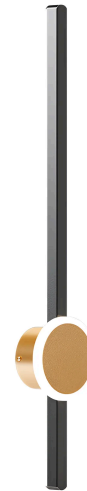

Braytron

TECHNISCHES DATENBLATT

MODELL	BH07-04206
BESCHREIBUNG	BRY-TINY-WL700-16W-GLD-3000K-WALL LIGHT

BRAYTRON SRL

MUNICIPIUL BUCUREȘTI, SECTOR 6, BLD. IULIU MANIU, NR.616, CORP B, ET.1,BUCUREȘTI, Sector 6(RO)
info@braytron.com
www.braytron.com

Allgemeine Merkmale

Modell	: BH07-04206
Hauptkategorie	: Dekoratives LED
Unterkategorie	: LED-Wandleuchte
Typ	: Wall Light
Gehäusefarbe	: Black-Golden
Lampentyp/Form	: Non-Directional
Dimmbar	: Not-Dimmable
Lichtquelle	: LED
Garantie	: 2 Years
Klasse	: CLASS I
IP (Schutzart)	: IP20

Product Characteristics

Leistung	: 16
Farbtemperatur	: 3000K
Effektive Lumen	: 1040
Farbwiedergabeindex (CRI)	: ≥ 80
Energieeffizienzklasse	: F
Lichtabstrahlwinkel	: 90°

Elektrische Eigenschaften

Lebensdauer	: 20000 h
Spannung	: 220-240V 50/60Hz
Leistungsfaktor	: $>0,5$
Material	: Aluminium-PC
Arbeitstemperatur	: $-20^{\circ}\text{C} \sim +40^{\circ}\text{C}$

Dimensions & Weight

Durchmesser	: 120 mm
Länge	: 700 mm
Breite	: 120 mm
Höhe	: 60 mm
Gewicht	: 600 gr

Paket-Informationen

Nettogewicht	: 6 kgs
Bruttogewicht	: 9,3 kgs
Stückzahl pro Karton (PCS/CTN)	: 10
Länge	: 75,5 cm
Breite	: 32 cm
Höhe	: 43,5 cm
EAN-Code	: 5949097734205