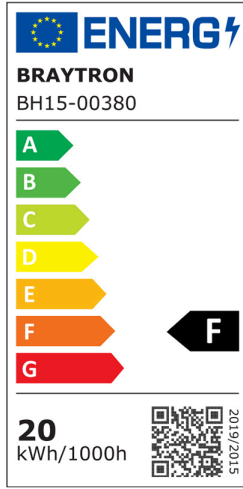

## TEKNİK VERİ SAYFASI

MODEL	BH15-00380
AÇIKLAMA	BRY-JADE-F-SQR-20W-3IN1-WHT-IP44-CEILING LIGHT

IP44

3 CCT

BRAYTRON SRL

MUNICIPIUL BUCUREȘTI, SECTOR 6, BLD. IULIU MANIU, NR.616, CORP B, ET.1,BUCUREȘTI, Sector 6(RO)  
info@braytron.com  
www.braytron.com

## Genel Özellikler

Model No	: BH15-00380
Üst Kategori	: İç Mekan Aydınlatma
Alt Kategori	: Tavan Lambası
Tür	: Ceiling Light
Gövde Rengi	: White
Lamba Şekli	: Non-Directional
Kısılabilir	: Not-Dimmable
Işık Kaynağı	: LED
Garanti	: 2 Years
Class	: CLASS II
IP	: IP44

## Ürün Özellikleri

Watt Gücü	: 20
Renk Sıcaklığı	: 3IN1
Quse Lümen	: 1600
Renk Geriverim İndeksi (CRI)	: $\geq 80$
Enerji Verimlilik Seviyesi	: F
Işın Açısı	: 120°