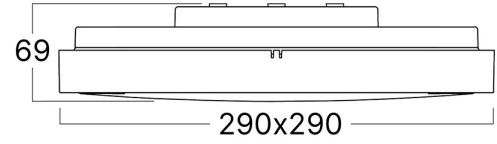

Braytron

TEKNİK VERİ SAYFASI

MODEL	BH15-00380
AÇIKLAMA	BRY-JADE-F-SQR-20W-3IN1-WHT-IP44-CEILING LIGHT

IP44

3 CCT

BRAYTRON SRL

MUNICIPIUL BUCUREȘTI, SECTOR 6, BLD. IULIU MANIU, NR.616, CORP B, ET.1,BUCUREȘTI, Sector 6(RO)
info@braytron.com
www.braytron.com