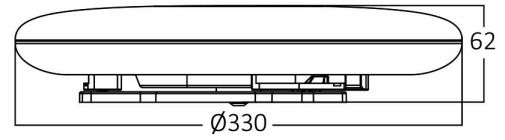

Braytron

TEKNIK VERI SAYFASI

MODEL BH15-02200

AÇIKLAMA BRY-JADE-RND-D330-30W-3000K-IP44-CEILING LIGHT

BRAYTRON SRL

MUNICIPIUL BUCUREȘTI, SECTOR 6, BLD. IULIU MANIU, NR.616, CORP B, ET.1,BUCUREȘTI, Sector 6(RO)
info@braytron.com
www.braytron.com

Sayfa 1 / 2