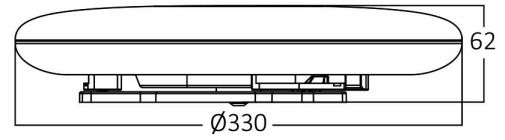

Braytron

TEKNİK VERİ SAYFASI

MODEL BH15-02230

AÇIKLAMA BRY-JADE-RND-D330-30W-6500K-IP44-CEILING LIGHT

BRAYTRON SRL

MUNICIPIUL BUCUREȘTI, SECTOR 6, BLD. IULIU MANIU, NR.616, CORP B, ET.1,BUCUREȘTI, Sector 6(RO)
info@braytron.com
www.braytron.com