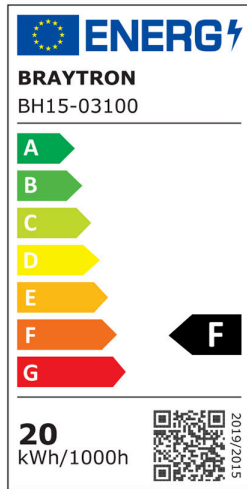

Braytron

TEKNİK VERİ SAYFASI

MODEL BH15-03100

AÇIKLAMA BRY-JADE-SQR-D260-20W-3000K-IP44-CEILING LIGHT

IP44

BRAYTRON SRL

MUNICIPIUL BUCUREȘTI, SECTOR 6, BLD. IULIU MANIU, NR.616, CORP B, ET.1,BUCUREȘTI, Sector 6(RO)
info@braytron.com
www.braytron.com

Genel Özellikler

Model No	: BH15-03100
Üst Kategori	: İç Mekan Aydınlatma
Alt Kategori	: Tavan Lambası
Tür	: Ceiling Light
Gövde Rengi	: White
Lamba Şekli	: Non-Directional
Kısılabilir	: Not-Dimmable
Işık Kaynağı	: LED
Garanti	: 3 Years
Class	: Class II
IP	: IP44

Ürün Özellikleri

Watt Gücü	: 20
Renk Sıcaklığı	: 3000K
Quse Lümen	: 1980
Renk Geriverim İndeksi (CRI)	: ≥ 80
Enerji Verimlilik Seviyesi	: F
Işın Açısı	: 110°

Elektriksel Özellikler

Lifetime	: 20000 h
Voltaj	: 220-240V 50/60Hz
Güç Faktörü	: $>0,5$
Material	: PC
Çalışma Sıcaklığı	: -20°C ~ +40°C