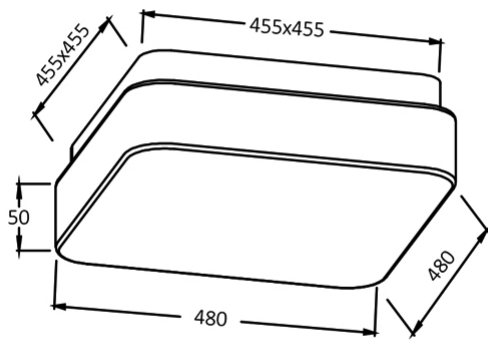

Braytron

TEKNIK VERI SAYFASI

MODEL

BH16-03480

AÇIKLAMA

BRY-JADE-SS-SQR-D490-40W-3IN1-IP20-CEILING FIXTURE

BRAYTRON SRL

MUNICIPIUL BUCUREȘTI, SECTOR 6, BLD. IULIU MANIU, NR.616, CORP B, ET.1,BUCUREȘTI, Sector 6(RO)