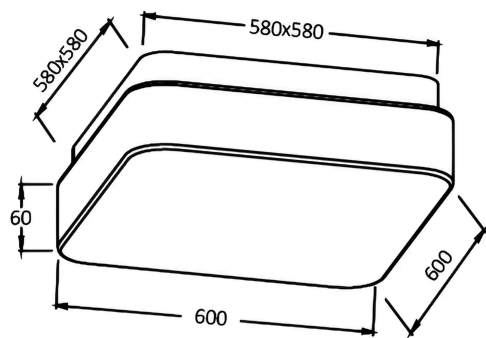

## TECHNISCHES DATENBLATT

MODELL	BH16-03580
BESCHREIBUNG	BRY-JADE-S-SQR-D600-50W-3IN1-IP20-CEILING FIXTURE

BRAYTRON SRL

MUNICIPIUL BUCUREȘTI, SECTOR 6, BLD. IULIU MANIU, NR.616, CORP B, ET.1,BUCUREȘTI, Sector 6(RO)  
info@braytron.com  
www.braytron.com