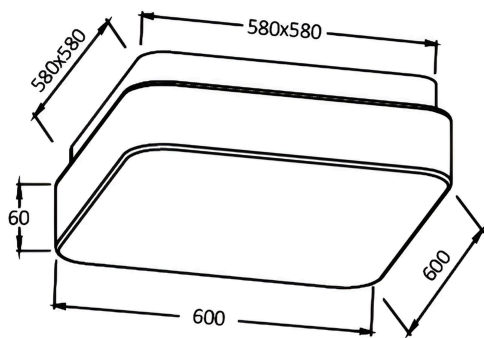

Braytron

FIȘĂ TEHNICĂ

MODEL BH16-03580

DESCRIERE BRY-JADE-S-SQR-D600-50W-3IN1-IP20-CEILING FIXTURE

BRAYTRON LIGHTING

Bd. Iuliu Maniu, Nr.616, Sector 6, 061129, Bucuresti - ROMANIA
info@braytron.com
www.braytron.com

SPOTVISION ELECTRIC & LIGHTING S.R.L

Bd. Iuliu Maniu, Nr.616, Sector 6, 061129, Bucuresti - ROMANIA
sales@spotvisionelectric.ro
www.spotvisionelectric.ro

Pagina 1 din 2

Caracteristici Generale

Model	:	BH16-03580
Familia principală/Categorie	:	LED Decorativ
Sub-familia/Subcategorie	:	Plafonieră Jade
Culoarea corpului	:	White
Dimabil	:	Not-Dimmable
Garanție	:	2 Years
IP (Grad de protecție)	:	IP20