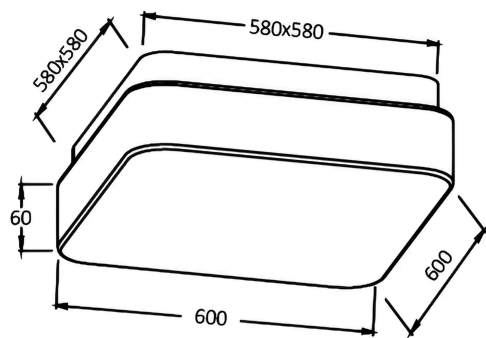

Braytron

TEHNIČNI LIST

MODEL	BH16-03580
OPIS	BRY-JADE-S-SQR-D600-50W-3IN1-IP20-CEILING FIXTURE

BRAYTRON SRL

MUNICIPIUL BUCUREȘTI, SECTOR 6, BLD. IULIU MANIU, NR.616, CORP B, ET.1,BUCUREȘTI,Sector 6(RO)
info@braytron.com
www.braytron.com

Splošne Lastnosti

Model	:	BH16-03580
Glavna kategorija	:	Dekorativni LED
Podkategorija	:	Stropna svetilka Jade
Barva ohišja	:	White
Zatamnitev	:	Not-Dimmable
Garancija	:	2 Years
IP (Stopnja zaščite)	:	IP20