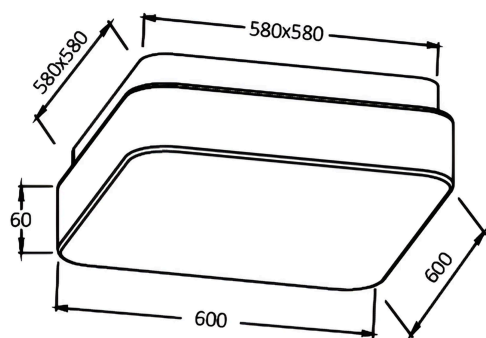

Braytron

ТЕХНИЧКИ ЛИСТ

МОДЕЛ	BH16-03580
ОПИС	BRY-JADE-S-SQR-D600-50W-3IN1-IP20-CEILING FIXTURE

BRAYTRON SRL

MUNICIPIUL BUCUREȘTI, SECTOR 6, BLD. IULIU MANIU, NR.616, CORP B, ET.1,BUCUREȘTI, Sector 6(RO)
info@braytron.com
www.braytron.com