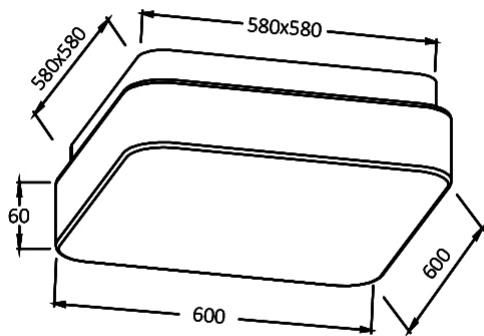

## TEKNIK VERI SAYFASI

MODEL

BH16-03580

AÇIKLAMA

BRY-JADE-S-SQR-D600-50W-3IN1-IP20-CEILING FIXTURE

BRAYTRON SRL

MUNICIPIUL BUCUREȘTI, SECTOR 6, BLD. IULIU MANIU, NR.616, CORP B, ET.1,BUCUREȘTI, Sector 6(RO)