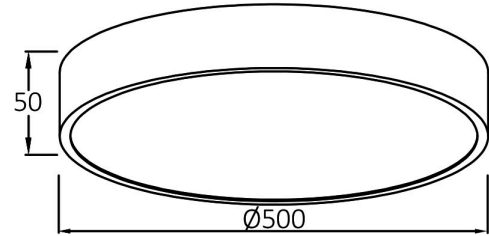

BRAYTRON SRL

MUNICIPIUL BUCUREȘTI, SECTOR 6, BLD. IULIU MANIU, NR.616, CORP B, ET.1,BUCUREȘTI, Sector 6(RO)
info@braytron.com
www.braytron.com