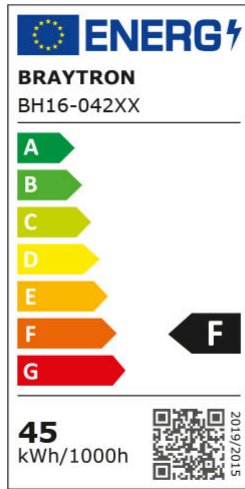

Braytron

TEKNIK VERI SAYFASI

MODEL	BH16-04280
AÇIKLAMA	BRY-BLADE-SR-RND-WHT-45W-3IN1-CEILING LIGHT

3 CCT

BRAYTRON SRL

MUNICIPIUL BUCUREȘTI, SECTOR 6, BLD. IULIU MANIU, NR.616, CORP B, ET.1,BUCUREȘTI, Sector 6(RO)
info@braytron.com
www.braytron.com

Genel Özellikler

Model No	: BH16-04280
Üst Kategori	: Dekoratif LED
Alt Kategori	: Blade Tavan Lambası
Tür	: Ceiling Light
Gövde Rengi	: White
Lamba Şekli	: Non-Directional
Kısılabilir	: Not-Dimmable
Işık Kaynağı	: LED
Garanti	: 3 Years
Class	: Class I
IP	: IP20

Ürün Özellikleri

Watt Gücü	: 45
Renk Sıcaklığı	: 3IN1
Quse Lümen	: 4650
Renk Geriverim İndeksi (CRI)	: ≥ 80
Enerji Verimlilik Seviyesi	: F
Işın Açısı	: 120°

Elektriksel Özellikler

Lifetime	: 20000 h
Voltaj	: 220-240V 50/60Hz
Güç Faktörü	: $>0,9$
Material	: Metal
Çalışma Sıcaklığı	: -20°C ~ +40°C