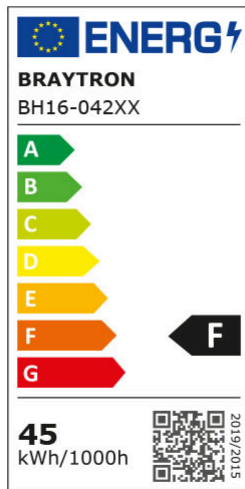

Braytron

TEKNIK VERI SAYFASI

MODEL	BH16-04281
AÇIKLAMA	BRY-BLADE-SR-RND-BLC-45W-3IN1-CEILING LIGHT

BRAYTRON SRL

MUNICIPIUL BUCUREȘTI, SECTOR 6, BLD. IULIU MANIU, NR.616, CORP B, ET.1,BUCUREȘTI, Sector 6(RO)
info@braytron.com
www.braytron.com

Genel Özellikler

Model No	: BH16-04281
Üst Kategori	: Dekoratif LED
Alt Kategori	: Blade Tavan Lambası
Tür	: Ceiling Light
Gövde Rengi	: Black
Lamba Şekli	: Non-Directional
Kısılabilir	: Not-Dimmable
Işık Kaynağı	: LED
Garanti	: 3 Years
Class	: Class I
IP	: IP20

Ürün Özellikleri

Watt Gücü	: 45
Renk Sıcaklığı	: 3IN1
Quse Lümen	: 4650
Renk Geriverim İndeksi (CRI)	: ≥ 80
Enerji Verimlilik Seviyesi	: F
Işın Açısı	: 120°

Elektriksel Özellikler

Lifetime	: 20000 h
Voltaj	: 220-240V 50/60Hz
Güç Faktörü	: $>0,9$
Material	: Metal
Çalışma Sıcaklığı	: -20°C ~ +40°C