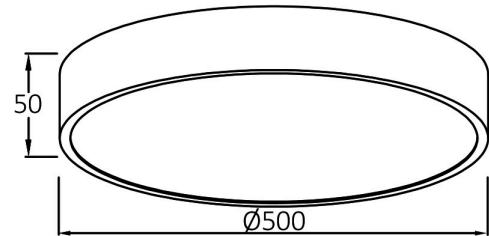

Braytron

TEKNIK VERI SAYFASI

MODEL	BH16-04281
AÇIKLAMA	BRY-BLADE-SR-RND-BLC-45W-3IN1-CEILING LIGHT

BRAYTRON SRL

MUNICIPIUL BUCUREȘTI, SECTOR 6, BLD. IULIU MANIU, NR.616, CORP B, ET.1,BUCUREȘTI, Sector 6(RO)
info@braytron.com
www.braytron.com