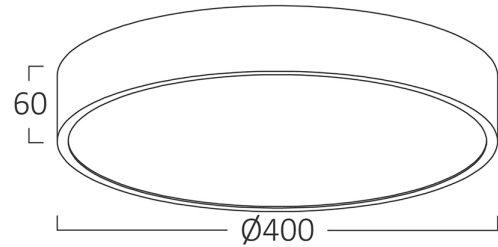

BRAYTRON SRL

MUNICIPIUL BUCUREȘTI, SECTOR 6, BLD. IULIU MANIU, NR.616, CORP B, ET.1,BUCUREȘTI, Sector 6(RO)
info@braytron.com
www.braytron.com

Sayfa 1 / 2