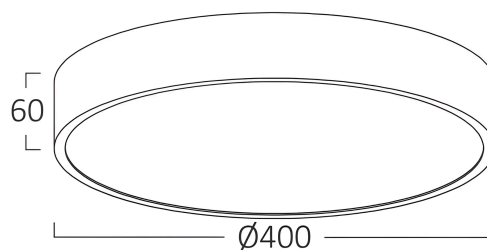

Braytron

ТЕХНИЧКИ ЛИСТ

МОДЕЛ BH16-04381

ОПИС BRY-BLADE-SR-RND-BLC-36W-3IN1-WAT3-CEILING LIGHT

BRAYTRON SRL

MUNICIPIUL BUCUREȘTI, SECTOR 6, BLD. IULIU MANIU, NR.616, CORP B, ET.1,BUCUREȘTI, Sector 6(RO)
info@braytron.com
www.braytron.com

Pagina 1 din 2