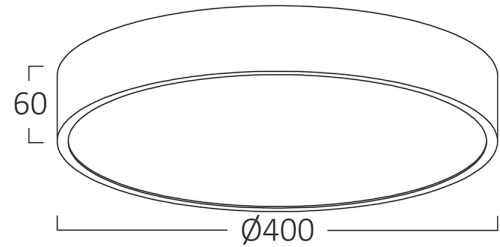

BRAYTRON SRL

MUNICIPIUL BUCUREȘTI, SECTOR 6, BLD. IULIU MANIU, NR.616, CORP B, ET.1,BUCUREȘTI, Sector 6(RO)
info@braytron.com
www.braytron.com

Sayfa 1 / 2