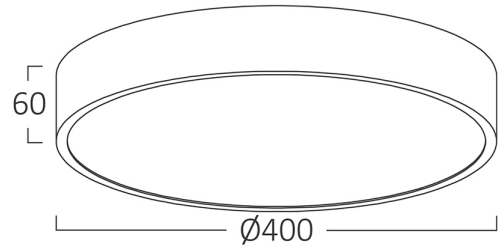

BRAYTRON SRL

MUNICIPIUL BUCUREȘTI, SECTOR 6, BLD. IULIU MANIU, NR.616, CORP B, ET.1,BUCUREȘTI, Sector 6(RO)
info@braytron.com
www.braytron.com

Sayfa 1 / 2